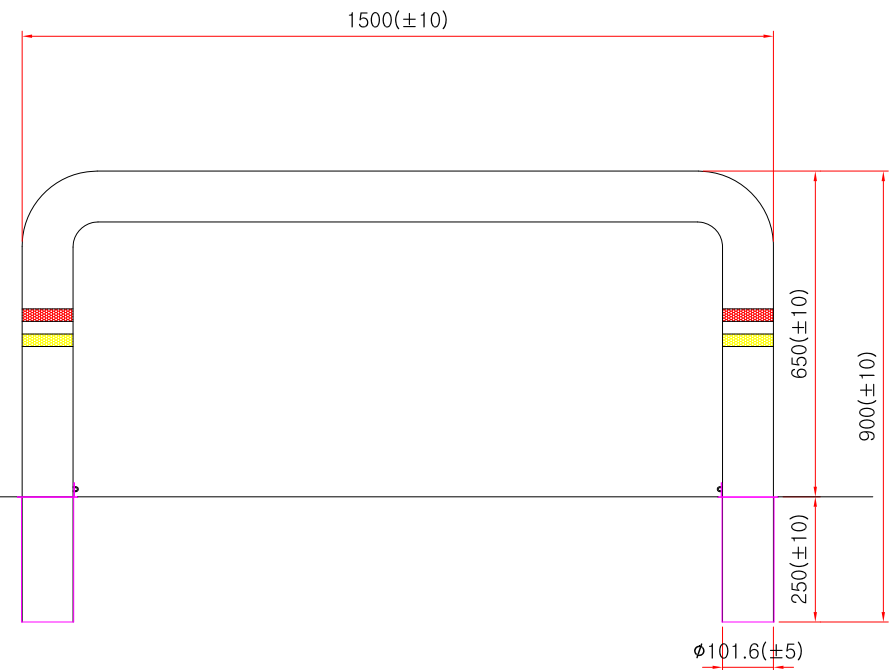

스텐 U형볼라드 이동식

φ101.6mm \* H900mm \* L1200mm \* 2T / H250mm

φ101.6mm \* H900mm \* L1500mm \* 2T / H250mm

 **SIDE ELEVATION**  
SCALE : NONE

\* 치수는 사정에 따라 변경됩니다  
\* 자세한 제품 문의는 031-592-4161

품명	스텐 U형볼라드 이동식		
규격	φ101.6mm * H900mm * L1200mm * 2T / H250mm		
	φ101.6mm * H900mm * L1500mm * 2T / H250mm		
척도	1 : 1	제도	JUNG.h u
재료	SUS304	날짜	2019.04.16
		 (주)해광	