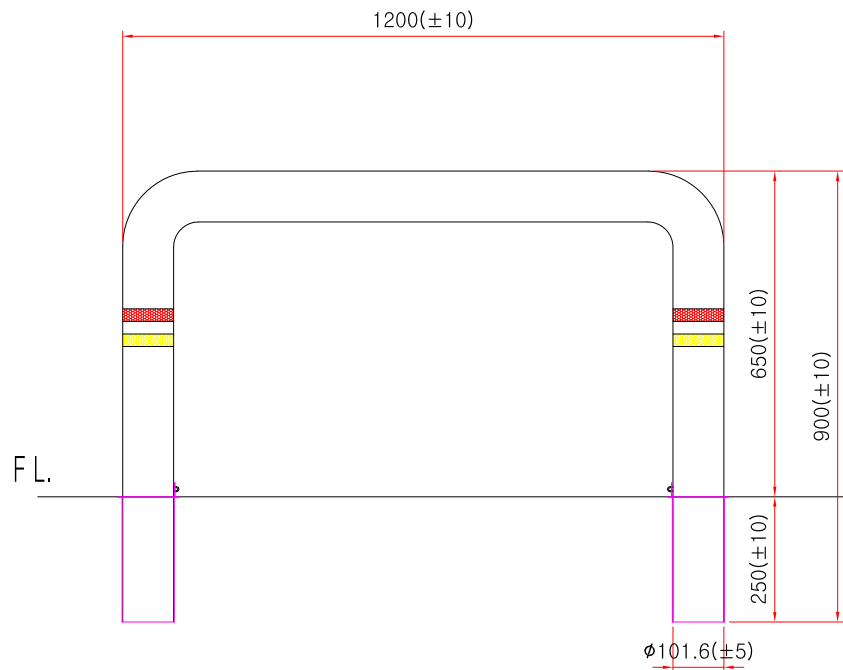

스텐 U형볼라드 이동식

φ101.6mm \* H900mm \* L1200mm \* 2T / H250mm

φ101.6mm \* H900mm \* L1500mm \* 2T / H250mm

 **SIDE ELEVATION**  
SCALE : NONE

\* 치수는 사정에 따라 변경됩니다  
\* 자세한 제품 문의는 031-592-4161

품명	스텐 U형볼라드 이동식		
규격	φ101.6mm * H900mm * L1200mm * 2T / H250mm		
	φ101.6mm * H900mm * L1500mm * 2T / H250mm		
척도	1 : 1	제도	JUNG.h u
재료	SUS304	날짜	2019.04.16
		 (주)해광	